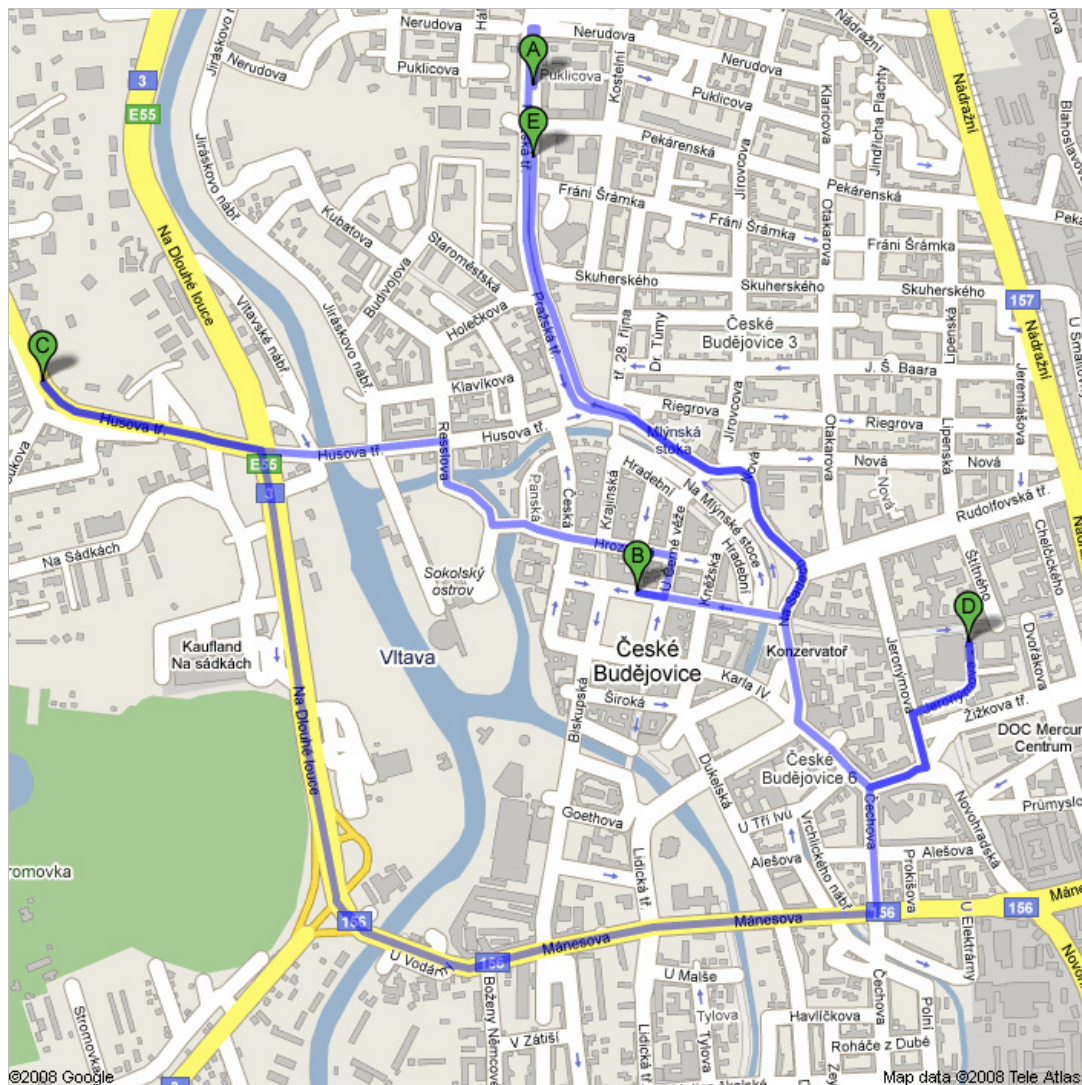

Route nach Pražská třída 2239/16, 370 04 Budweis, Tschechien

8,9 km – ca. 21 Minuten

A = IGY Centrum

B = Vodafone bis 12 Uhr

C = O2 bis 12 Uhr

D = O2 bis 12 Uhr

E = O2 bis ???

A KB IGY - Obchodní centrum
Pražská třída 1274/24, 37004 České Budějovice
Czech Republic

1. Nord auf Pražská tř. Richtung Puklicova	0,1 km weiter gesamt 0,1 km
2. Bei Nerudova wenden Ca. 2 Minuten	0,7 km weiter gesamt 0,8 km
3. Weiter geradeaus der auf Pražská tř.	0,1 km weiter gesamt 0,9 km
4. Links halten bei Na Sadech Ca. 2 Minuten	0,7 km weiter gesamt 1,6 km
5. Bei Kanovnická rechts abbiegen Ca. 1 Minute.	0,3 km weiter gesamt 2,0 km
Gesamt: 2,0 km – ca. 4 Minuten	

B náměstí Přemysla Otakara II.
370 01 Budweis, Tschechien

6. Ost auf Kanovnická Richtung U Černé věže	51 m weiter gesamt 51 m
7. Bei U Černé věže links abbiegen	85 m weiter gesamt 0,1 km
8. Bei Hroznová links abbiegen Ca. 1 Minute.	0,3 km weiter gesamt 0,4 km
9. Weiter auf Piaristické nám.	93 m weiter gesamt 0,5 km
10. Bei Resslova rechts abbiegen Ca. 1 Minute.	0,2 km weiter gesamt 0,7 km
11. Bei Husova tř. links abbiegen Das Ziel befindet sich links Ca. 2 Minuten	0,9 km weiter gesamt 1,6 km
Gesamt: 1,6 km – ca. 4 Minuten	

C Husova třída 624/43
370 05 Budweis, Tschechien

12. Südost auf Husova tř. Richtung Antonína Sovy	0,5 km weiter gesamt 0,5 km
13. Bei Na Dlouhé louce rechts abbiegen Ca. 2 Minuten	1,0 km weiter gesamt 1,5 km
14. Weiter auf Mánesova Ca. 1 Minute.	1,1 km weiter gesamt 2,6 km
15. Bei Čechova links abbiegen Ca. 1 Minute.	0,3 km weiter gesamt 2,8 km
16. Bei Žižkova tř. rechts abbiegen	0,1 km weiter gesamt 2,9 km
17. Bei Jeronýmova links abbiegen	0,1 km weiter gesamt 3,1 km
18. Nach rechts abbiegen, um auf Jeronýmova zu bleiben	0,2 km weiter gesamt 3,3 km
Gesamt: 3,3 km – ca. 6 Minuten	